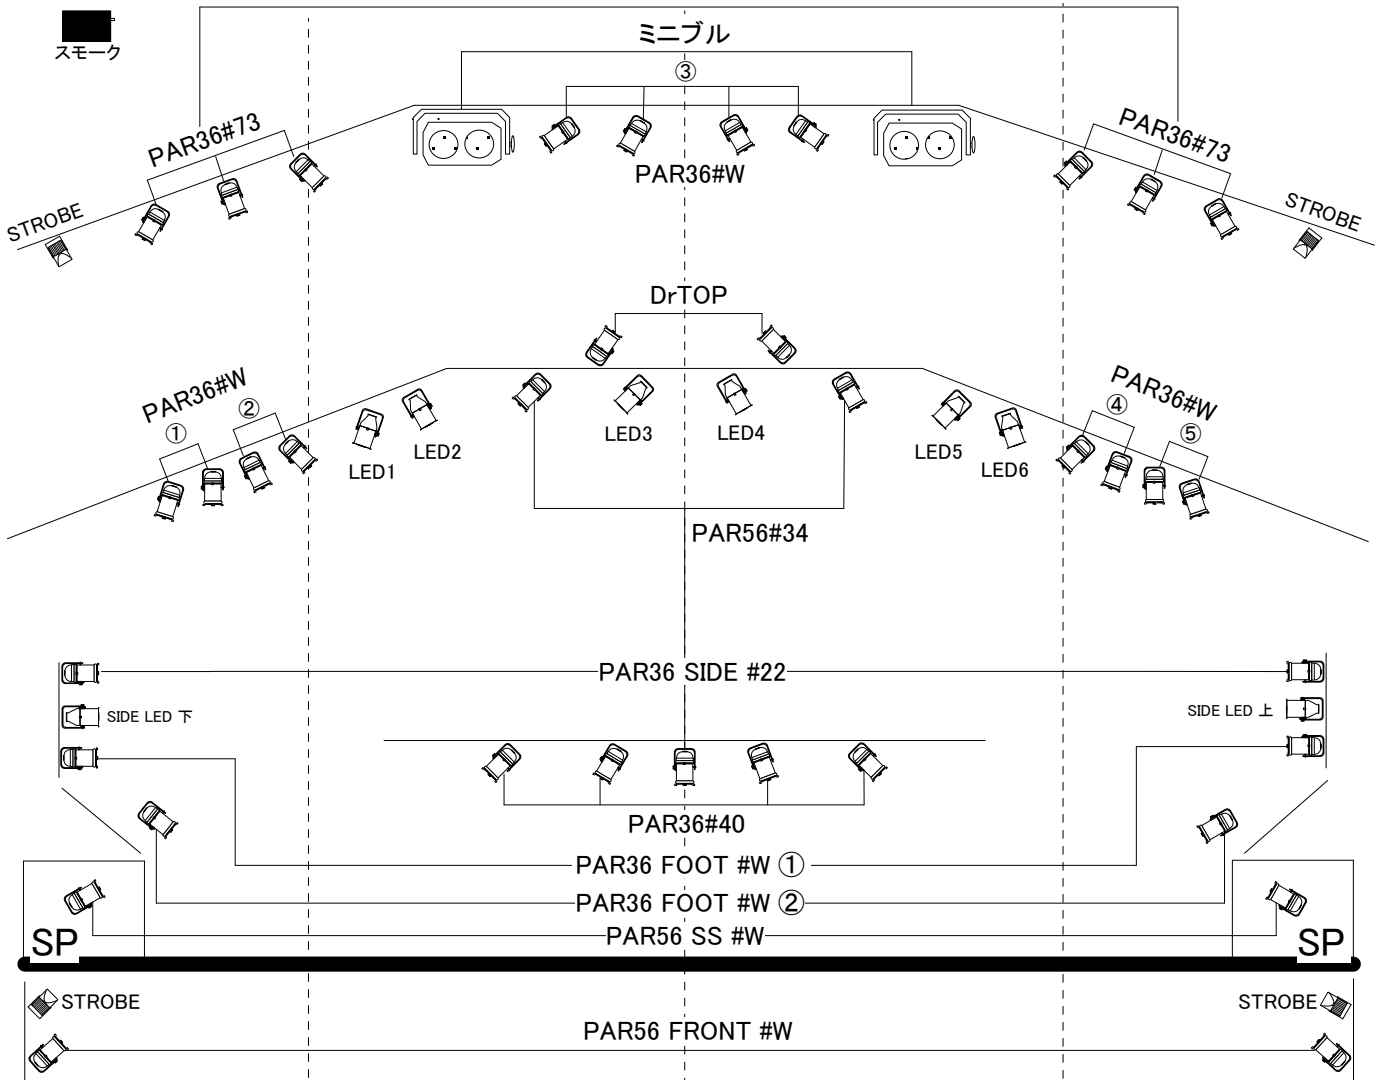

ステージ

cl

フロア

スクリーン

調光卓
ETC ColorSource Console 40

オペレーターが同行する場合は事前に照明スタッフと打ち合わせを行って下さい。
機材の持ち出し、故障等により上記とは異なる場合がございますので、
ご利用の際にはご確認下さい。