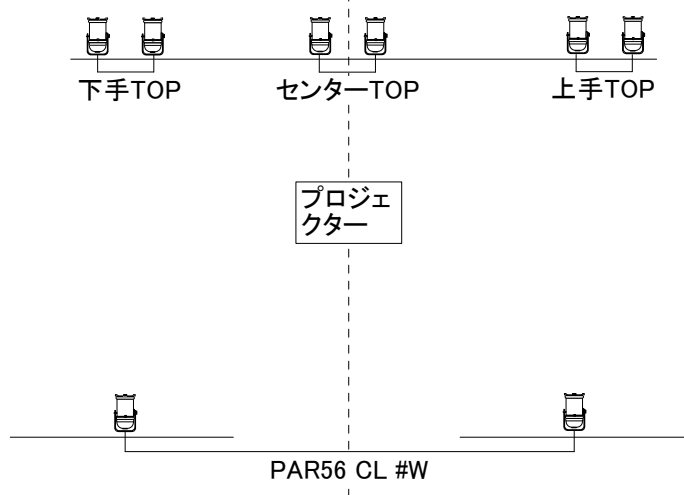

ステージ

cl

フロア

スクリーン

調光卓
ETC ColorSource Console 40

オペレーターが同行する場合は事前に照明スタッフと打ち合わせを行って下さい。
機材の持ち出し、故障等により上記とは異なる場合がございますので、
ご利用の際にはご確認下さい。