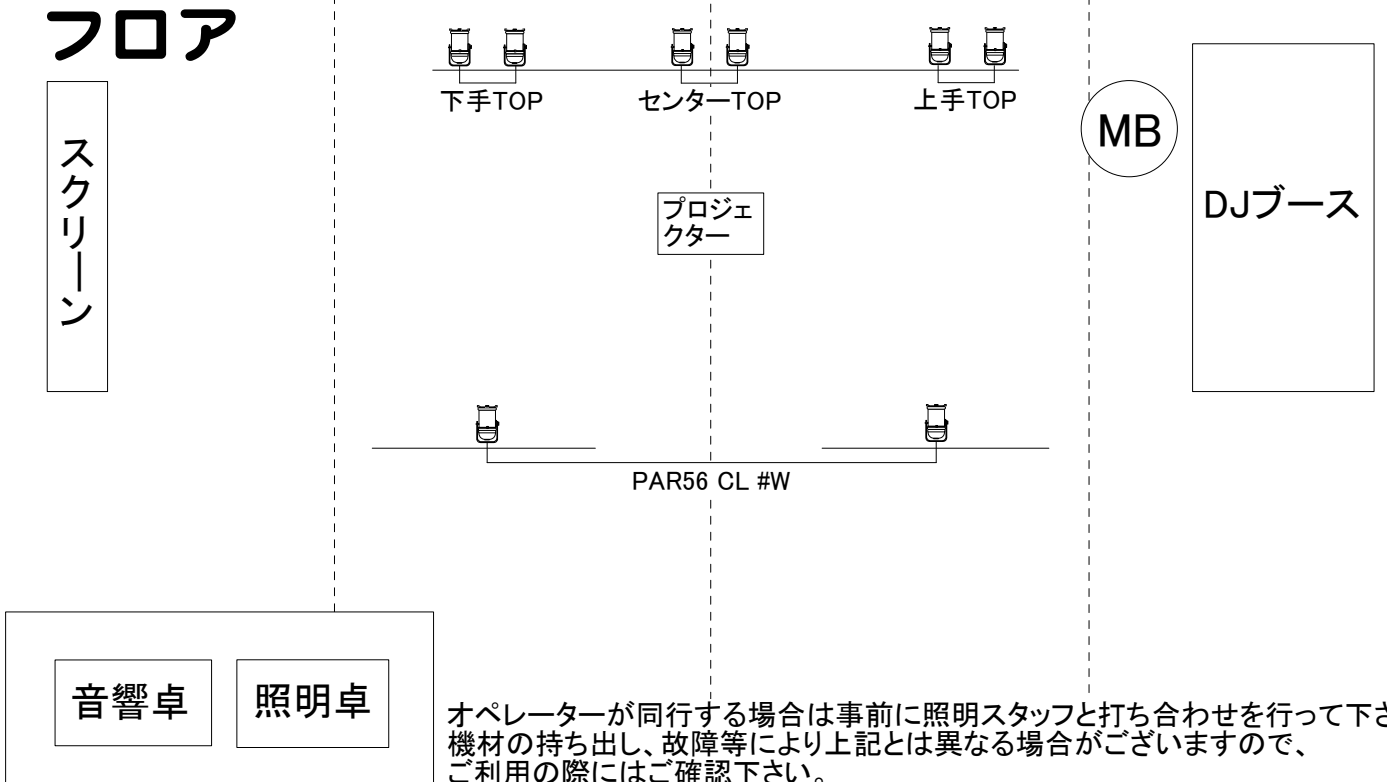

# ステージ

cl

# フロア

オペレーターが同行する場合は事前に照明スタッフと打ち合わせを行って下さい。  
 機材の持ち出し、故障等により上記とは異なる場合がございますので、  
 ご利用の際にはご確認下さい。