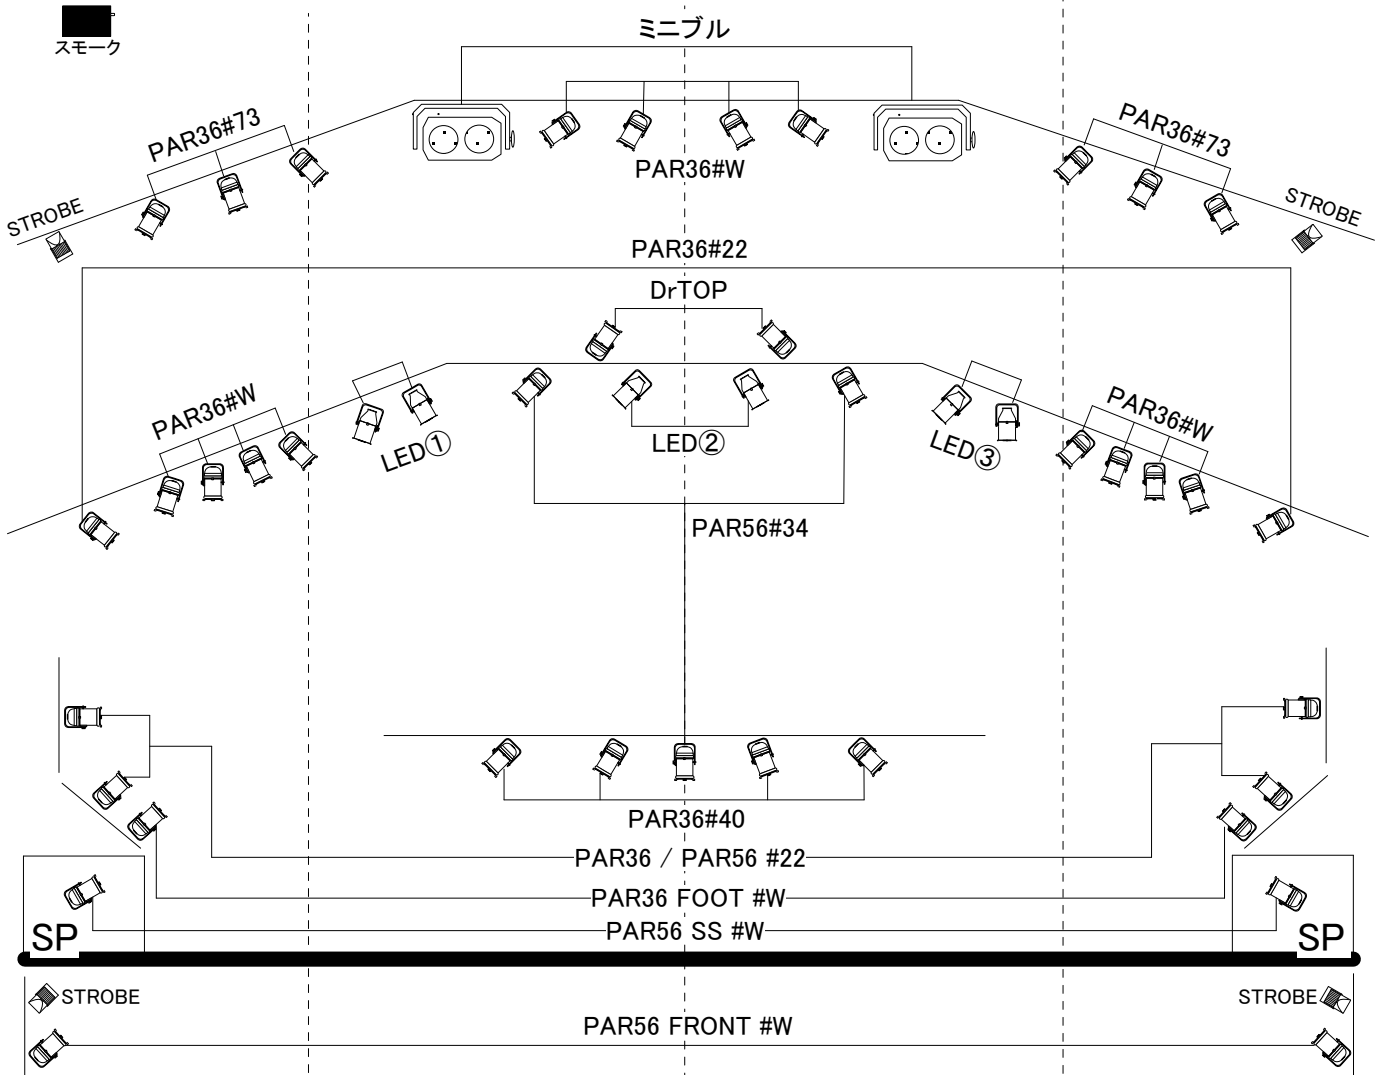

# ステージ

cl

# フロア

オペレーターが同行する場合は事前に照明スタッフと打ち合わせを行って下さい。  
 機材の持ち出し、故障等により上記とは異なる場合がございますので、  
 ご利用の際にはご確認下さい。